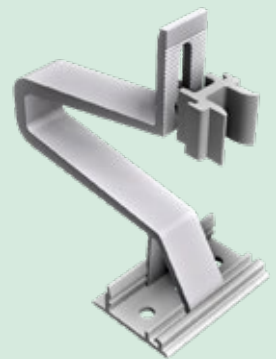

DACHHAKEN PROLINE

- + Die Dachhaken-Erweiterungen „Max“ der ProLine mit verbesserter Standfestigkeit
- + Höhere Belastbarkeit durch neue Profilgeometrien
- + Befestigung mit nur einer Holzschraube Torx T40
- + Verrippung sichert den Haken
- + Schnelle und flexible Montage durch Einklicken
- + Kein Druck auf den Dachziegel
- + Durch den neuen Multiadapter mit Torx T40 können alle Schletter Dachhaken sowohl mit den klassischen Schletter-Profilen, als auch mit den neuen Profilen der Serie ProLine installiert werden

MODULKLEMMEN PROLINE

- + Eine Mittel- und eine Endklemme zur Montage von Modulrahmen zwischen 30 - 47 mm
- + Montage mit Torx T40
- + Komplett vormontiert für eine schnelle Montage
- + Integrierte Erdungsfunktion
- + Erhältlich in Alu blank und schwarz eloxiert
- + Optimierte Verpackungseinheiten

DACHHAKEN PROLINE