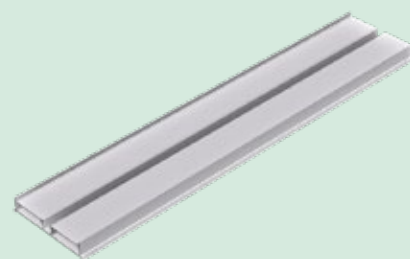

- + Zur Befestigung auf Trapezblechdächern
- + ClampFit Pro: Flexible Einstellungsmöglichkeiten durch Gelenkachse
- + ClampFit Pro: Kompatibel mit ProLine Modulklammen
- + SingleFix: Kompatibel mit der Serie ProLine und dem klassischen Schletter Solarmontagesystem

CLAMPFIT
PROLINE

SINGLEFIX
PROLINE

FALZKLEMMEN PROLINE

- + Zur Befestigung auf Stehfalzdächern
- + Schnell und direkt zu befestigen
- + Für eine Vielzahl an Blechfalzdächern

ZUBEHÖR PROLINE

- + ProConnector - werkzeugloser, selbstverriegelnder Einschubverbinder
- + RapidPro L Adapter mit Torx T40 kann sowohl mit den klassischen Schletter-Profilen, als auch mit den neuen Profilen der Serie ProLine installiert werden
- + RapidPro Kreuzschienenverbinder mit Torx T40 kann mit den neuen Profilen der ProLine-Serie auf allen klassischen Schletter-Profilen installiert werden
- + RapidCon90 Kreuzschienenverbinder kann von oben entweder mit den klassischen Schletter-Profilen, als auch mit den neuen ProLine-Profilen auf allen Profilen der Serie ProLine installiert werden
- + Kunststoff-Endkappe Pro - optisches Abschluss-Element für Modultragprofile der Serie ProLine
- + KlickTop Pro Aufsatzteil zu Stockschraube - Montageadapter für Stockschrauben zur Fixierung an Montageprofilen der Serien Standard und ProLine

FIXGRID PRO PROLINE

- + Ballastoptimierung und -reduzierung durch verbesserte Aerodynamik
- + Planung und Montage flexibel und zeitsparend
- + Erleichterte Montage und Verkabelung der Module
- + Kompatibel mit den Modulklemmen der Serie ProLine
- + Mit wenigen Komponenten können umfangreiche Aufbauvarianten realisiert werden
- + Modulaufleger Pro ermöglicht eine flexible Anpassung an den gewünschten Neigungswinkel
- + Werkzeuglose Montage der Erhöhungsprofile Pro
- + Module können querliegend und hochkant montiert werden
- + Die Modulklemmung kann an der kurzen oder langen Modulrahmenseite erfolgen