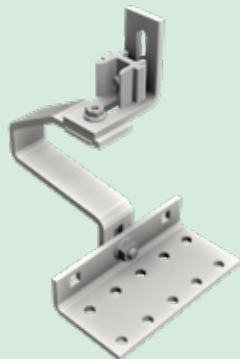

DACHHAKEN PROLINE

- + Die Dachhaken-Erweiterungen „Max“ der ProLine mit verbesserter Standfestigkeit
- + Höhere Belastbarkeit durch neue Profilgeometrien
- + Befestigung mit nur einer Holzschraube Torx T40
- + Verrippung sichert den Haken
- + Schnelle und flexible Montage durch Einklicken
- + Kein Druck auf den Dachziegel
- + Durch den neuen Multiadapter mit Torx T40 können alle Schletter Dachhaken sowohl mit den klassischen Schletter-Profilen, als auch mit den neuen Profilen der Serie ProLine installiert werden

MODULKLEMMEN PROLINE

- + Eine Mittel- und eine Endklemme zur Montage von Modulrahmen zwischen 30 - 47 mm
- + Montage mit Torx T40
- + Komplett vormontiert für eine schnelle Montage
- + Integrierte Erdungsfunktion
- + Erhältlich in Alu blank und schwarz eloxiert
- + Optimierte Verpackungseinheiten

DACHHAKEN PROLINE