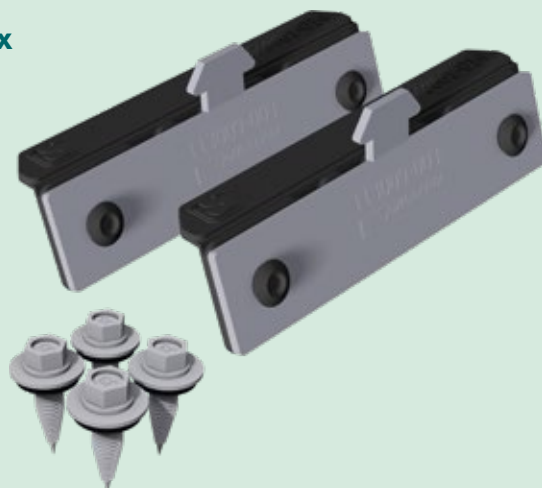

- + Die Dachhaken-Erweiterungen „Max“ der ProLine mit verbesserter Standfestigkeit
- + Höhere Belastbarkeit durch neue Profilgeometrien
- + Befestigung mit nur einer Holzschraube Torx T40
- + Verrippung sichert den Haken
- + Schnelle und flexible Montage durch Einklicken
- + Kein Druck auf den Dachziegel
- + Durch den neuen Multiadapter mit Torx T40 können alle Schletter Dachhaken sowohl mit den klassischen Schletter-Profilen, als auch mit den neuen Profilen der Serie ProLine installiert werden

- + Zur Befestigung auf Trapezblechdächern
- + ClampFit Pro: Flexible Einstellungsmöglichkeiten durch Gelenkachse
- + ClampFit Pro: Kompatibel mit ProLine Modulklammen
- + SingleFix: Kompatibel mit der Serie ProLine und dem klassischen Schletter Solarmontagesystem

CLAMPFIT
PROLINE

SINGLEFIX
PROLINE

FALZKLEMMEN PROLINE

- + Zur Befestigung auf Stehfalzdächern
- + Schnell und direkt zu befestigen
- + Für eine Vielzahl an Blechfalzdächern

ZUBEHÖR PROLINE

- + ProConnector - werkzeugloser, selbstverriegelnder Einschubverbinder
- + RapidPro L Adapter mit Torx T40 kann sowohl mit den klassischen Schletter-Profilen, als auch mit den neuen Profilen der Serie ProLine installiert werden
- + RapidPro Kreuzschienenverbinder mit Torx T40 kann mit den neuen Profilen der ProLine-Serie auf allen klassischen Schletter-Profilen installiert werden
- + RapidCon90 Kreuzschienenverbinder kann von oben entweder mit den klassischen Schletter-Profilen, als auch mit den neuen ProLine-Profilen auf allen Profilen der Serie ProLine installiert werden
- + Kunststoff-Endkappe Pro - optisches Abschluss-Element für Modultragprofile der Serie ProLine
- + KlickTop Pro Aufsatzteil zu Stockschraube - Montageadapter für Stockschrauben zur Fixierung an Montageprofilen der Serien Standard und ProLine