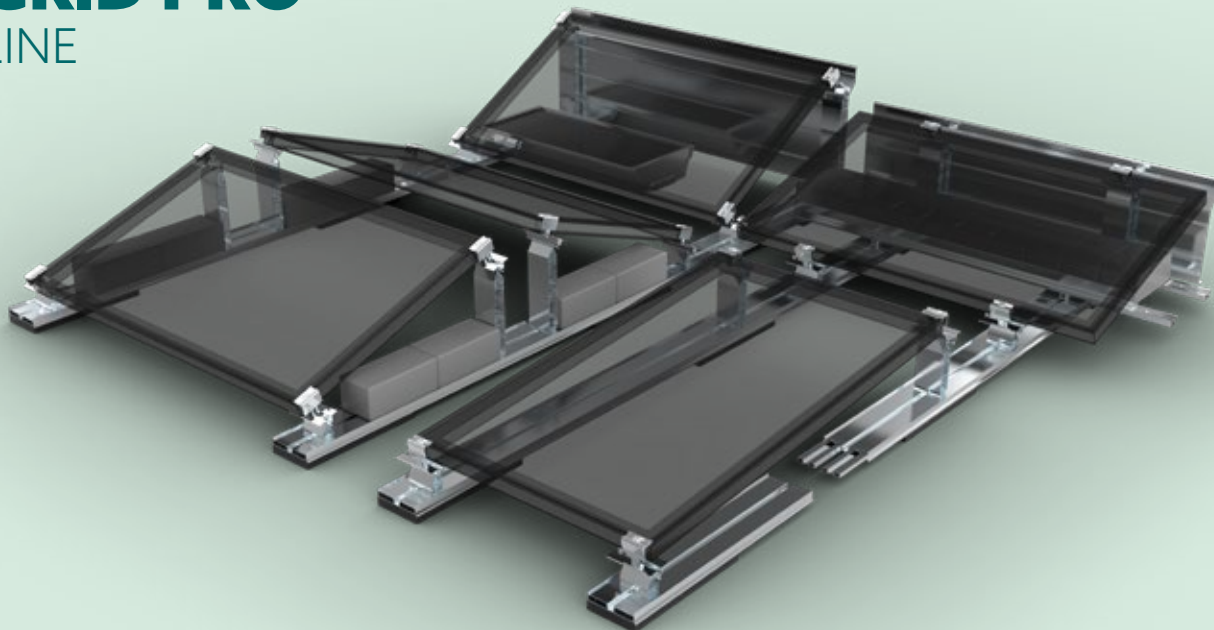

- + Zur Befestigung auf Trapezblechdächern
- + ClampFit Pro: Flexible Einstellungsmöglichkeiten durch Gelenkachse
- + ClampFit Pro: Kompatibel mit ProLine Modulklammen
- + SingleFix: Kompatibel mit der Serie ProLine und dem klassischen Schletter Solarmontagesystem

CLAMPFIT
PROLINE

SINGLEFIX
PROLINE

FALZKLEMMEN PROLINE

- + Zur Befestigung auf Stehfalzdächern
- + Schnell und direkt zu befestigen
- + Für eine Vielzahl an Blechfalzdächern

ZUBEHÖR PROLINE

- + ProConnector - werkzeugloser, selbstverriegelnder Einschubverbinder
- + RapidPro L Adapter mit Torx T40 kann sowohl mit den klassischen Schletter-Profilen, als auch mit den neuen Profilen der Serie ProLine installiert werden
- + RapidPro Kreuzschienenverbinder mit Torx T40 kann mit den neuen Profilen der ProLine-Serie auf allen klassischen Schletter-Profilen installiert werden
- + RapidCon90 Kreuzschienenverbinder kann von oben entweder mit den klassischen Schletter-Profilen, als auch mit den neuen ProLine-Profilen auf allen Profilen der Serie ProLine installiert werden
- + Kunststoff-Endkappe Pro - optisches Abschluss-Element für Modultragprofile der Serie ProLine
- + KlickTop Pro Aufsatzteil zu Stockschraube - Montageadapter für Stockschrauben zur Fixierung an Montageprofilen der Serien Standard und ProLine

FIXGRID PRO PROLINE

- + Ballastoptimierung und -reduzierung durch verbesserte Aerodynamik
- + Planung und Montage flexibel und zeitsparend
- + Erleichterte Montage und Verkabelung der Module
- + Kompatibel mit den Modulklemmen der Serie ProLine
- + Mit wenigen Komponenten können umfangreiche Aufbauvarianten realisiert werden
- + Modulaufleger Pro ermöglicht eine flexible Anpassung an den gewünschten Neigungswinkel
- + Werkzeuglose Montage der Erhöhungsprofile Pro
- + Module können querliegend und hochkant montiert werden
- + Die Modulklemmung kann an der kurzen oder langen Modulrahmenseite erfolgen