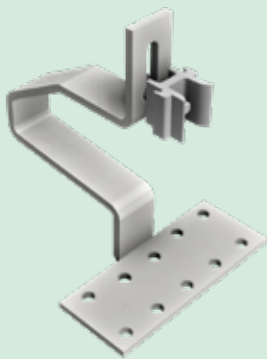

DACHHAKEN PROLINE

- + Die Dachhaken-Erweiterungen „Max“ der ProLine mit verbesserter Standfestigkeit
- + Höhere Belastbarkeit durch neue Profilgeometrien
- + Befestigung mit nur einer Holzschraube Torx T40
- + Verrippung sichert den Haken
- + Schnelle und flexible Montage durch Einklicken
- + Kein Druck auf den Dachziegel
- + Durch den neuen Multiadapter mit Torx T40 können alle Schletter Dachhaken sowohl mit den klassischen Schletter-Profilen, als auch mit den neuen Profilen der Serie ProLine installiert werden

MODULKLEMMEN PROLINE

- + Eine Mittel- und eine Endklemme zur Montage von Modulrahmen zwischen 30 - 47 mm
- + Montage mit Torx T40
- + Komplett vormontiert für eine schnelle Montage
- + Integrierte Erdungsfunktion
- + Erhältlich in Alu blank und schwarz eloxiert
- + Optimierte Verpackungseinheiten

DACHHAKEN PROLINE