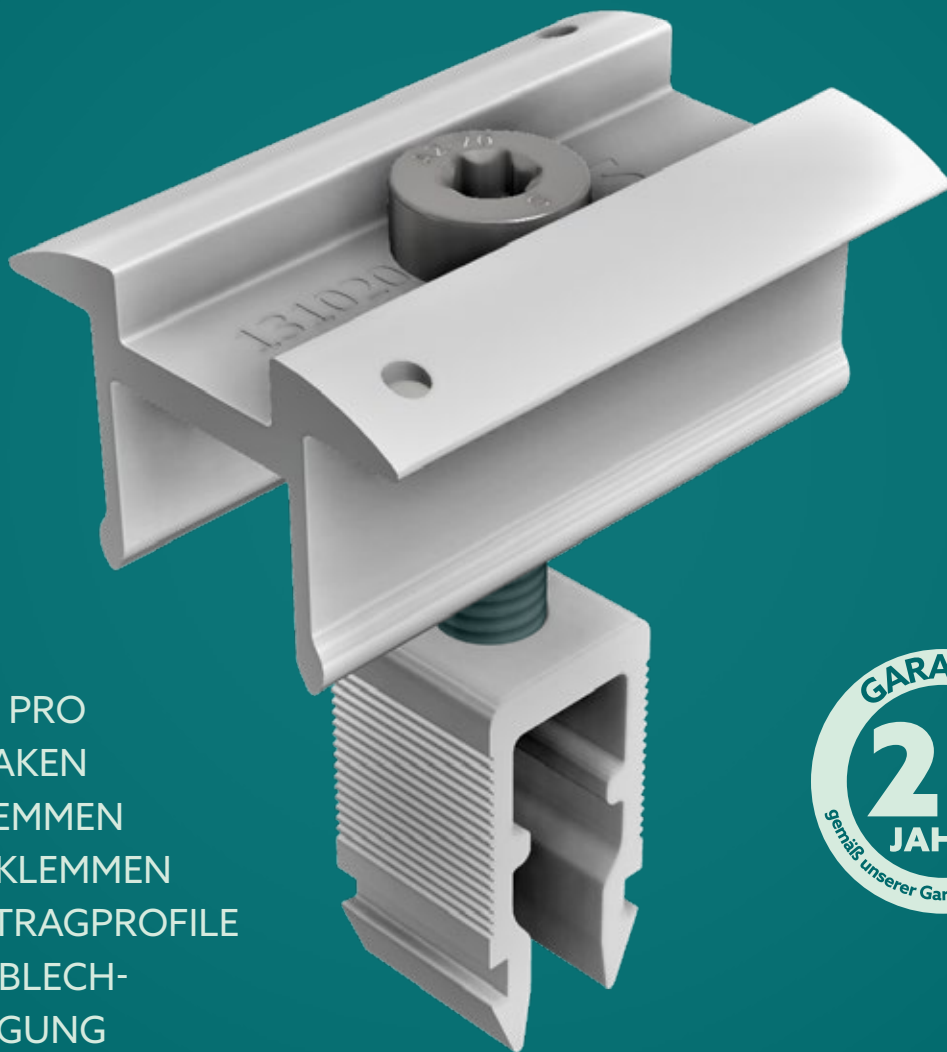

SCHLETTER

PROLINE

UNLIMITED POSSIBILITIES.

- + FIXGRID PRO
- + DACHHAKEN
- + FALZKLEMMEN
- + MODULKLEMMEN
- + MODULTRAGPROFILE
- + TRAPEZBLECH-
  BEFESTIGUNG
- + ZUBEHÖR