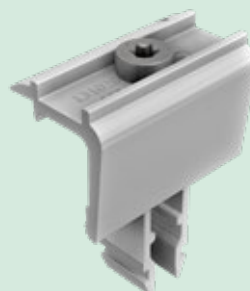

MODULKLEMMEN PROLINE