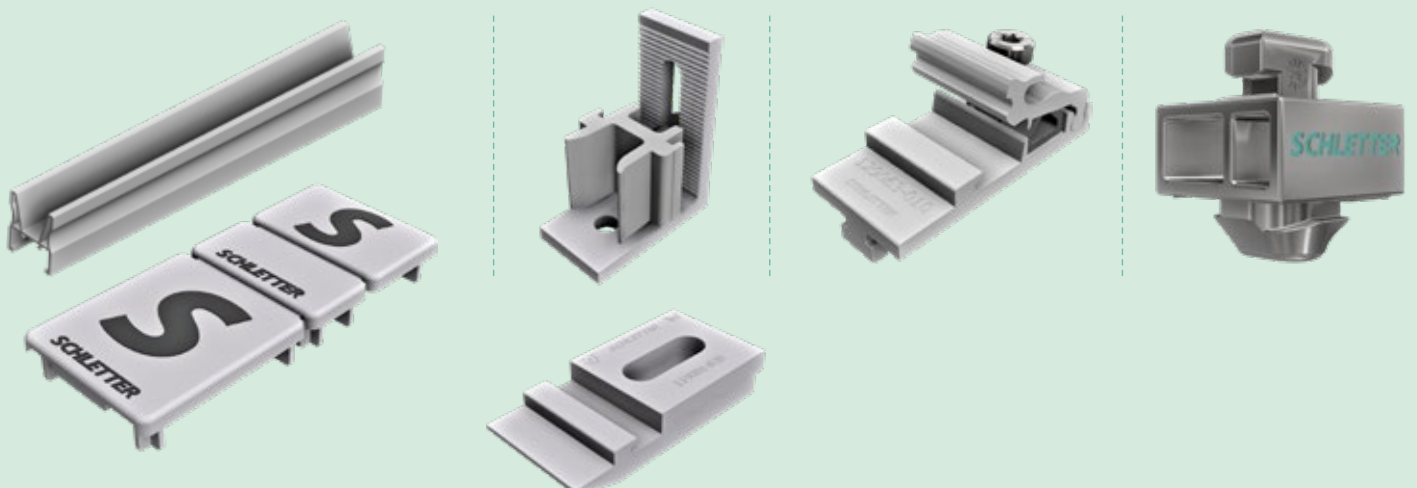

- + Zur Befestigung auf Trapezblechdächern
- + ClampFit Pro: Flexible Einstellungsmöglichkeiten durch Gelenkachse
- + ClampFit Pro: Kompatibel mit ProLine Modulklammen
- + SingleFix: Kompatibel mit der Serie ProLine und dem klassischen Schletter Solarmontagesystem

CLAMPFIT
PROLINE

SINGLEFIX
PROLINE

FALZKLEMMEN PROLINE

- + Zur Befestigung auf Stehfalzdächern
- + Schnell und direkt zu befestigen
- + Für eine Vielzahl an Blechfalzdächern

ZUBEHÖR PROLINE

- + ProConnector - werkzeugloser, selbstverriegelnder Einschubverbinder
- + RapidPro L Adapter mit Torx T40 kann sowohl mit den klassischen Schletter-Profilen, als auch mit den neuen Profilen der Serie ProLine installiert werden
- + RapidPro Kreuzschienenverbinder mit Torx T40 kann mit den neuen Profilen der ProLine-Serie auf allen klassischen Schletter-Profilen installiert werden
- + RapidCon90 Kreuzschienenverbinder kann von oben entweder mit den klassischen Schletter-Profilen, als auch mit den neuen ProLine-Profilen auf allen Profilen der Serie ProLine installiert werden
- + Kunststoff-Endkappe Pro - optisches Abschluss-Element für Modultragprofile der Serie ProLine
- + KlickTop Pro Aufsatzteil zu Stockschraube - Montageadapter für Stockschrauben zur Fixierung an Montageprofilen der Serien Standard und ProLine

FIXGRID PRO PROLINE

- + Ballastoptimierung und -reduzierung durch verbesserte Aerodynamik
- + Planung und Montage flexibel und zeitsparend
- + Erleichterte Montage und Verkabelung der Module
- + Kompatibel mit den Modulklemmen der Serie ProLine
- + Mit wenigen Komponenten können umfangreiche Aufbauvarianten realisiert werden
- + Modulaufleger Pro ermöglicht eine flexible Anpassung an den gewünschten Neigungswinkel
- + Werkzeuglose Montage der Erhöhungsprofile Pro
- + Module können querliegend und hochkant montiert werden
- + Die Modulklemmung kann an der kurzen oder langen Modulrahmenseite erfolgen