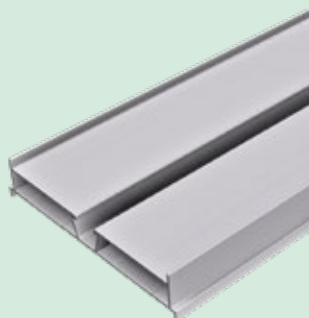

- + Zur Befestigung auf Trapezblechdächern
- + ClampFit Pro: Flexible Einstellungsmöglichkeiten durch Gelenkachse
- + ClampFit Pro: Kompatibel mit ProLine Modulklammen
- + SingleFix: Kompatibel mit der Serie ProLine und dem klassischen Schletter Solarmontagesystem

CLAMPFIT
PROLINE

SINGLEFIX
PROLINE

FALZKLEMMEN PROLINE

- + Zur Befestigung auf Stehfalzdächern
- + Schnell und direkt zu befestigen
- + Für eine Vielzahl an Blechfalzdächern

ZUBEHÖR PROLINE

- + ProConnector - werkzeugloser, selbstverriegelnder Einschubverbinder
- + RapidPro L Adapter mit Torx T40 kann sowohl mit den klassischen Schletter-Profilen, als auch mit den neuen Profilen der Serie ProLine installiert werden
- + RapidPro Kreuzschienenverbinder mit Torx T40 kann mit den neuen Profilen der ProLine-Serie auf allen klassischen Schletter-Profilen installiert werden
- + RapidCon90 Kreuzschienenverbinder kann von oben entweder mit den klassischen Schletter-Profilen, als auch mit den neuen ProLine-Profilen auf allen Profilen der Serie ProLine installiert werden
- + Kunststoff-Endkappe Pro - optisches Abschluss-Element für Modultragprofile der Serie ProLine
- + KlickTop Pro Aufsatzteil zu Stockschraube - Montageadapter für Stockschrauben zur Fixierung an Montageprofilen der Serien Standard und ProLine

FIXGRID PRO PROLINE

- + Ballastoptimierung und -reduzierung durch verbesserte Aerodynamik
- + Planung und Montage flexibel und zeitsparend
- + Erleichterte Montage und Verkabelung der Module
- + Kompatibel mit den Modulklemmen der Serie ProLine
- + Mit wenigen Komponenten können umfangreiche Aufbauvarianten realisiert werden
- + Modulaufleger Pro ermöglicht eine flexible Anpassung an den gewünschten Neigungswinkel
- + Werkzeuglose Montage der Erhöhungsprofile Pro
- + Module können querliegend und hochkant montiert werden
- + Die Modulklemmung kann an der kurzen oder langen Modulrahmenseite erfolgen