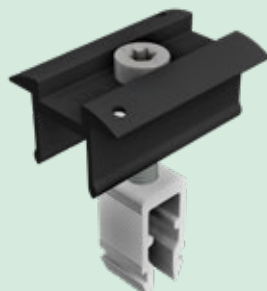

MODULKLEMMEN PROLINE