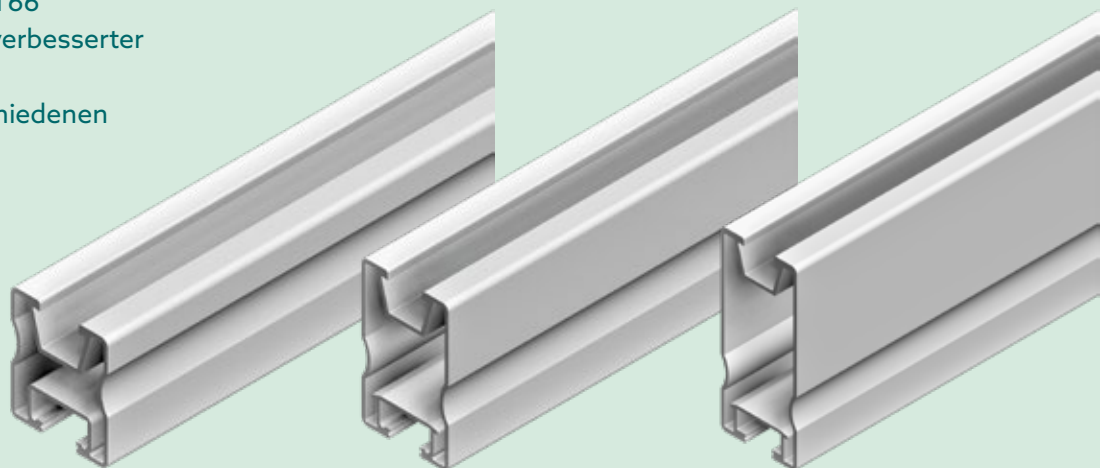

- + Die Dachhaken-Erweiterungen „Max“ der ProLine mit verbesserter Standfestigkeit
- + Höhere Belastbarkeit durch neue Profilgeometrien
- + Befestigung mit nur einer Holzschraube Torx T40
- + Verrippung sichert den Haken
- + Schnelle und flexible Montage durch Einklicken
- + Kein Druck auf den Dachziegel
- + Durch den neuen Multiadapter mit Torx T40 können alle Schletter Dachhaken sowohl mit den klassischen Schletter-Profilen, als auch mit den neuen Profilen der Serie ProLine installiert werden

MODULKLEMMEN PROLINE

- + Eine Mittel- und eine Endklemme zur Montage von Modulrahmen zwischen 30 - 47 mm
- + Montage mit Torx T40
- + Komplett vormontiert für eine schnelle Montage
- + Integrierte Erdungsfunktion
- + Erhältlich in Alu blank und schwarz eloxiert
- + Optimierte Verpackungseinheiten

DACHHAKEN PROLINE

MODULKLEMMEN PROLINE

MODULTRAGPROFILE PROLINE

- + Aluminium EN AW-6063 T66
- + Reduziertes Material bei verbesserter Stabilität
- + Modultragprofile in verschiedenen Längen verfügbar

TRAPEZBLECHBEFESTIGUNG PROLINE

- + Zur Befestigung auf Trapezblechdächern
- + ClampFit Pro: Flexible Einstellungsmöglichkeiten durch Gelenkachse
- + ClampFit Pro: Kompatibel mit ProLine Modulklammen
- + SingleFix: Kompatibel mit der Serie ProLine und dem klassischen Schletter Solarmontagesystem