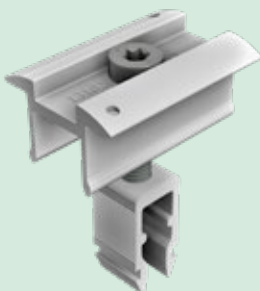

MODULKLEMMEN PROLINE