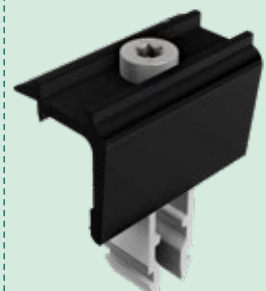

MODULKLEMMEN PROLINE