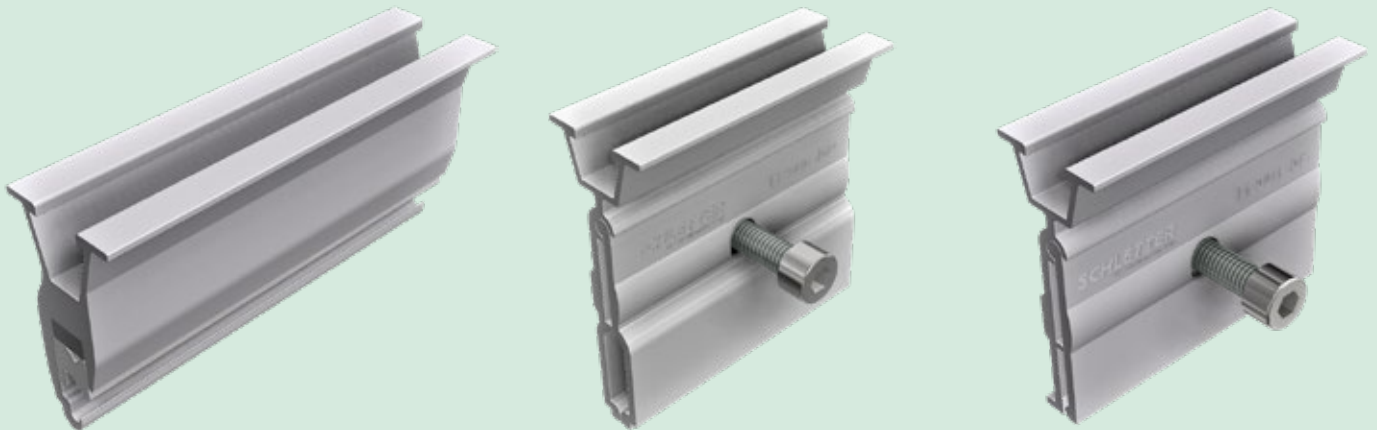

- + Zur Befestigung auf Trapezblechdächern
- + ClampFit Pro: Flexible Einstellungsmöglichkeiten durch Gelenkachse
- + ClampFit Pro: Kompatibel mit ProLine Modulklammen
- + SingleFix: Kompatibel mit der Serie ProLine und dem klassischen Schletter Solarmontagesystem

CLAMPFIT
PROLINE

SINGLEFIX
PROLINE

FALZKLEMMEN PROLINE

- + Zur Befestigung auf Stehfalzdächern
- + Schnell und direkt zu befestigen
- + Für eine Vielzahl an Blechfalzdächern

ZUBEHÖR PROLINE

- + ProConnector - werkzeugloser, selbstverriegelnder Einschubverbinder
- + RapidPro L Adapter mit Torx T40 kann sowohl mit den klassischen Schletter-Profilen, als auch mit den neuen Profilen der Serie ProLine installiert werden
- + RapidPro Kreuzschienenverbinder mit Torx T40 kann mit den neuen Profilen der ProLine-Serie auf allen klassischen Schletter-Profilen installiert werden
- + RapidCon90 Kreuzschienenverbinder kann von oben entweder mit den klassischen Schletter-Profilen, als auch mit den neuen ProLine-Profilen auf allen Profilen der Serie ProLine installiert werden
- + Kunststoff-Endkappe Pro - optisches Abschluss-Element für Modultragprofile der Serie ProLine
- + KlickTop Pro Aufsatzteil zu Stockschraube - Montageadapter für Stockschrauben zur Fixierung an Montageprofilen der Serien Standard und ProLine

FIXGRID PRO PROLINE

- + Ballastoptimierung und -reduzierung durch verbesserte Aerodynamik
- + Planung und Montage flexibel und zeitsparend
- + Erleichterte Montage und Verkabelung der Module
- + Kompatibel mit den Modulklemmen der Serie ProLine
- + Mit wenigen Komponenten können umfangreiche Aufbauvarianten realisiert werden
- + Modulaufleger Pro ermöglicht eine flexible Anpassung an den gewünschten Neigungswinkel
- + Werkzeuglose Montage der Erhöhungsprofile Pro
- + Module können querliegend und hochkant montiert werden
- + Die Modulklemmung kann an der kurzen oder langen Modulrahmenseite erfolgen