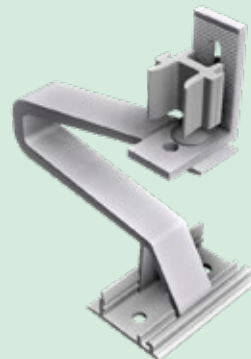

DACHHAKEN PROLINE

- + Die Dachhaken-Erweiterungen „Max“ der ProLine mit verbesserter Standfestigkeit
- + Höhere Belastbarkeit durch neue Profilgeometrien
- + Befestigung mit nur einer Holzschraube Torx T40
- + Verrippung sichert den Haken
- + Schnelle und flexible Montage durch Einklicken
- + Kein Druck auf den Dachziegel
- + Durch den neuen Multiadapter mit Torx T40 können alle Schletter Dachhaken sowohl mit den klassischen Schletter-Profilen, als auch mit den neuen Profilen der Serie ProLine installiert werden

MODULKLEMMEN PROLINE

- + Eine Mittel- und eine Endklemme zur Montage von Modulrahmen zwischen 30 - 47 mm
- + Montage mit Torx T40
- + Komplett vormontiert für eine schnelle Montage
- + Integrierte Erdungsfunktion
- + Erhältlich in Alu blank und schwarz eloxiert
- + Optimierte Verpackungseinheiten

DACHHAKEN PROLINE