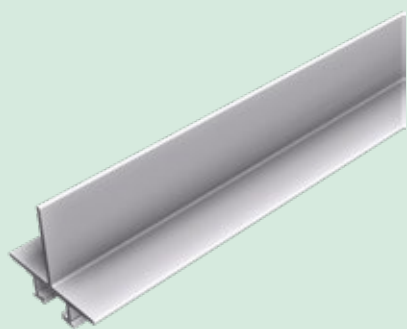

- + Zur Befestigung auf Trapezblechdächern
- + ClampFit Pro: Flexible Einstellungsmöglichkeiten durch Gelenkachse
- + ClampFit Pro: Kompatibel mit ProLine Modulklammen
- + SingleFix: Kompatibel mit der Serie ProLine und dem klassischen Schletter Solarmontagesystem

CLAMPFIT
PROLINE

SINGLEFIX
PROLINE

FALZKLEMMEN PROLINE

- + Zur Befestigung auf Stehfalzdächern
- + Schnell und direkt zu befestigen
- + Für eine Vielzahl an Blechfalzdächern

ZUBEHÖR PROLINE

- + ProConnector - werkzeugloser, selbstverriegelnder Einschubverbinder
- + RapidPro L Adapter mit Torx T40 kann sowohl mit den klassischen Schletter-Profilen, als auch mit den neuen Profilen der Serie ProLine installiert werden
- + RapidPro Kreuzschienenverbinder mit Torx T40 kann mit den neuen Profilen der ProLine-Serie auf allen klassischen Schletter-Profilen installiert werden
- + RapidCon90 Kreuzschienenverbinder kann von oben entweder mit den klassischen Schletter-Profilen, als auch mit den neuen ProLine-Profilen auf allen Profilen der Serie ProLine installiert werden
- + Kunststoff-Endkappe Pro - optisches Abschluss-Element für Modultragprofile der Serie ProLine
- + KlickTop Pro Aufsatzteil zu Stockschraube - Montageadapter für Stockschrauben zur Fixierung an Montageprofilen der Serien Standard und ProLine

FIXGRID PRO PROLINE

- + Ballastoptimierung und -reduzierung durch verbesserte Aerodynamik
- + Planung und Montage flexibel und zeitsparend
- + Erleichterte Montage und Verkabelung der Module
- + Kompatibel mit den Modulklemmen der Serie ProLine
- + Mit wenigen Komponenten können umfangreiche Aufbauvarianten realisiert werden
- + Modulaufleger Pro ermöglicht eine flexible Anpassung an den gewünschten Neigungswinkel
- + Werkzeuglose Montage der Erhöhungsprofile Pro
- + Module können querliegend und hochkant montiert werden
- + Die Modulklemmung kann an der kurzen oder langen Modulrahmenseite erfolgen